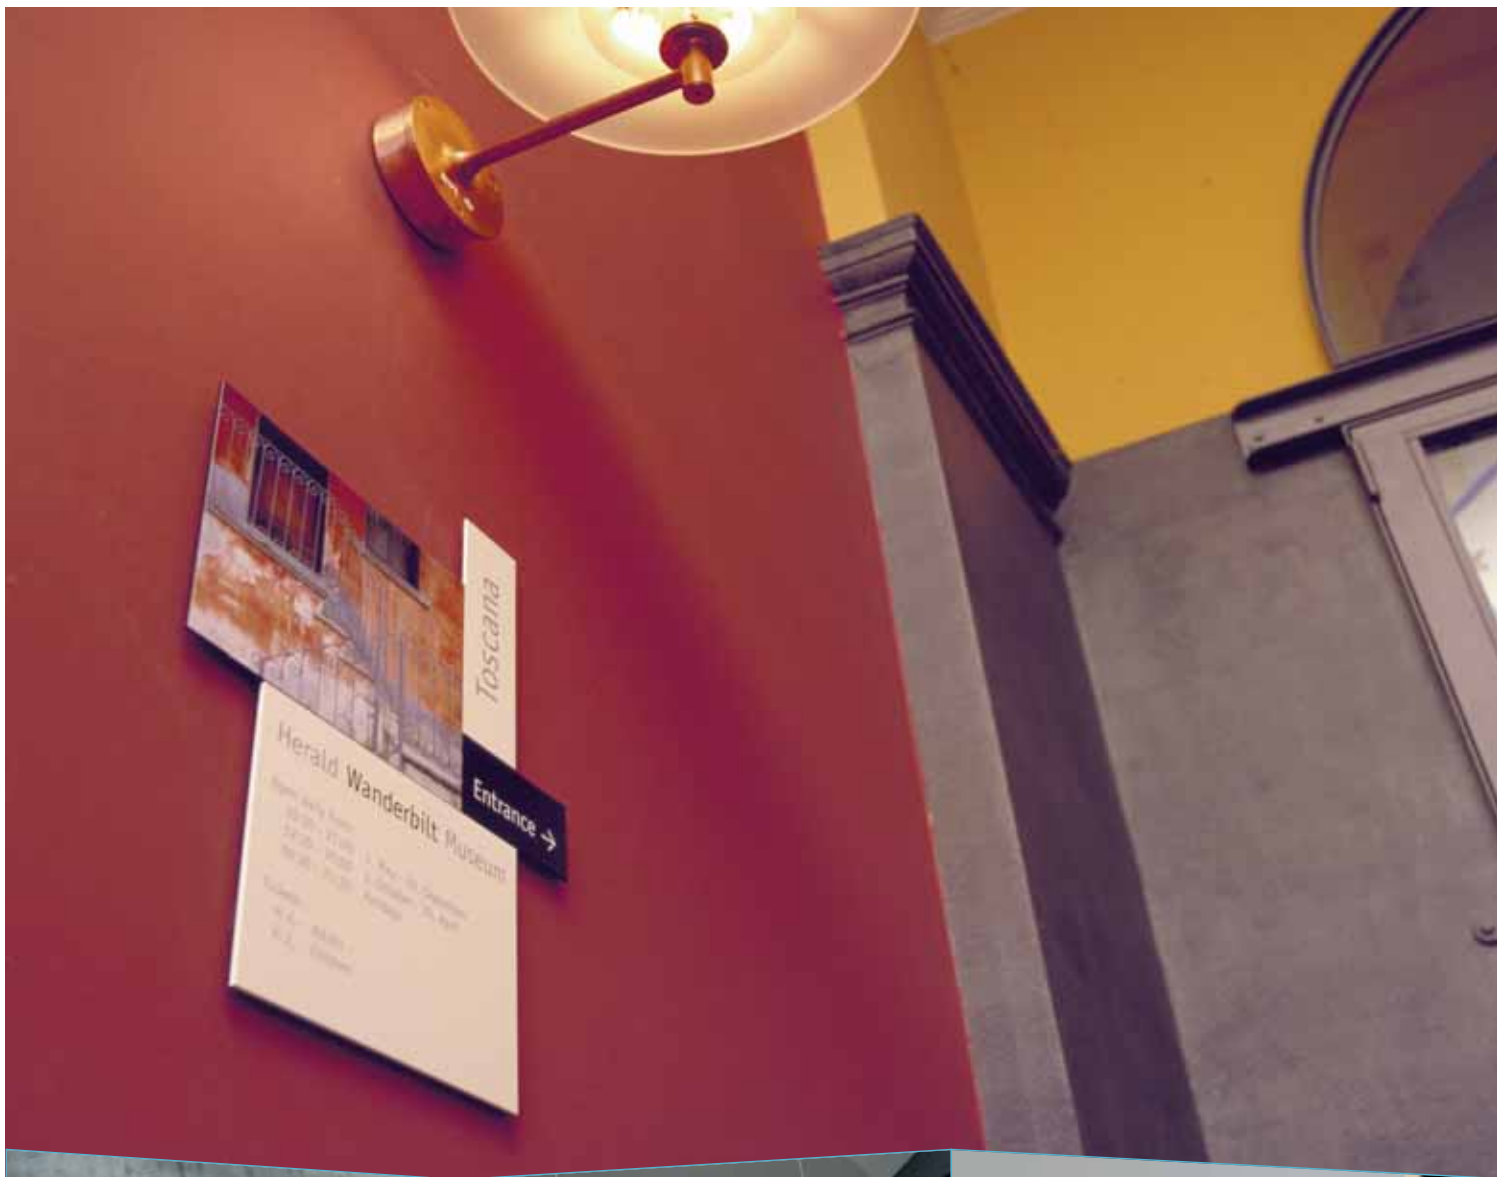

Infinity

Infinity une infinité de possibilités pour adapter la signalétique à votre environnement et à votre design. Liberté totale de formes, matières, couleurs et graphismes.

Infinity →

› modulex®

Système de signalétique extrêmement souple. Son système unique de plaque de fond perforée permet de varier à l'infini les textes, graphismes et images. Vous pouvez donner à votre environnement un look plus industriel en laissant apparaître cette plaque perforée qui se décline dans tous les coloris.